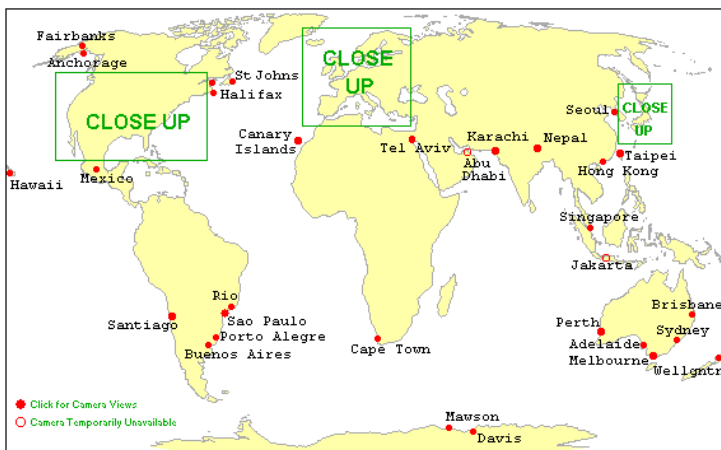

### + Gegeben:

Für die Lösungen werden die folgenden Bild Dateien benötigt:  
World.gif, USA.gif, Europe.gif, Japan.gif

Die Koordinaten für die aktiven Flächen sind:

USA:	38,49,157,127
EUROPE:	233,14,317,91
JAPAN:	480,58,522,105

### + Aufgabenstellung:

- a) Definieren sie in HTML Code, womit entsprechend der aktiven Zone eine Karte des jeweiligen Kontinentes angezeigt wird.

- b) Erweitern sie das Programm so, dass in einem PHP Code das Bild mit dem angewählten Kontinent beschriftet und angezeigt wird. Das Anzeigen der Detailkarte soll mittels PHP dynamisch generiert werden.

## Show Continent

Kontinent: JAPAN