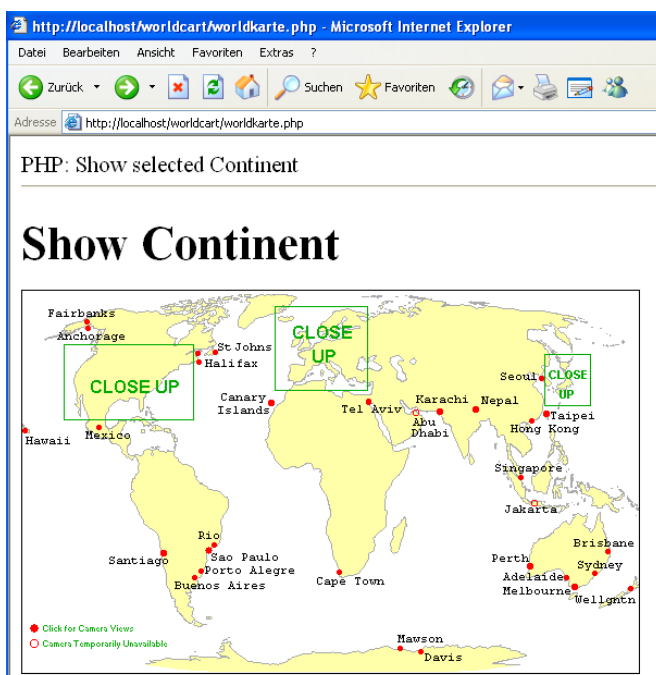

### + Gegeben:

Für die Lösungen werden die folgenden Bild Dateien benötigt:  
World.gif, USA.gif, Europe.gif, Japan.gif

Die Koordinaten für die aktiven Flächen sind:

USA:	38,49,157,127
EUROPE:	233,14,317,91
JAPAN:	480,58,522,105

### + Aufgabenstellung:

- a) Definieren sie in HTML Code, womit entsprechend der aktiven Zone eine Karte des jeweiligen Kontinentes angezeigt wird.

- b) Erweitern sie das Programm so, dass in einem PHP Code das Bild mit dem angewählten Kontinent beschriftet und angezeigt wird. Das Anzeigen der Detailkarte soll mittels PHP dynamisch generiert werden.

## Show Continent

Kontinent: JAPAN