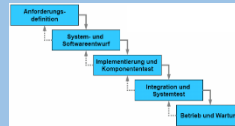

Roll-Up

84 cm x 195 cm
(auf exakte Länge schneiden, es sind keine Überlängen nötig)

Projekt-Vorgehen

Planungsgliederung

IPERKA

Sequentielle Phasen

Wasserfall-Modell

V-Modell

HERMES

Parallelphasen

RUP

Inkrementelle Mehr-Phasenmodelle

Prototyping

Spiral-Modell

XP

Agile